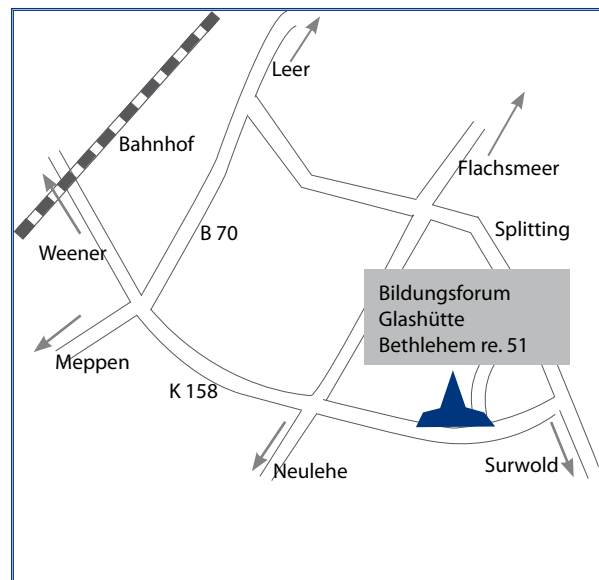

Anfahrt:

Berufliche Ausbildung
Weiterbildung

Unser Schwerpunkte:

- junge Mütter
- Jugendliche/
  junge Erwachsene
- ältere Arbeitnehmer/innen
- Berufsrückkehrerinnen

**passgenaue Weiterbildungs-
module für den Arbeitsplatz**

Qualitätsgeprüfte Weiterbildung
AZWV anerkannt durch

Qualitätsgeprüfte Weiterbildung
AZWV anerkannt durch

Qualitätsgeprüfte Weiterbildung
AZWV anerkannt durch